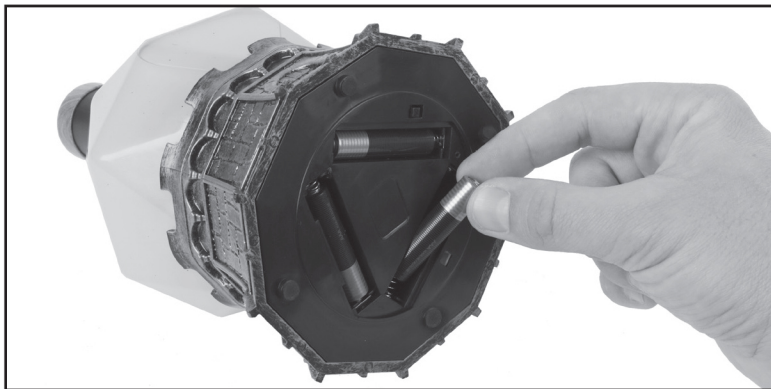

# HASZNÁLATI ÚTMUTATÓ

- 1 Ki/Be kapcsoló
- 2 Elem takarólap

Áramforrás: 3x AAA elem (nem tartozék)  
Működési idő: maximum 17 óra  
Méret: 21.5 x 12.6 x 12.6 cm  
Tömeg: 1.22 kg  
Gyártási ország: Kína  
Forgalmazó: Szellemlovas Kft.  
1067 Bp. Szondi utca 18.

## Használati útmutató

Csavarja ki az elem takarólapot rögzítő csavart. (A csavarhúzó nem része a csomagolásnak.)

Tegye be a 3 db AAA elemet. (Az elemek nem részei a csomagának.)

Tegye vissza a helyére az elem takarólapot, csavarja be a csavart és állítsa a kapcsolót a BE állásra (ON).