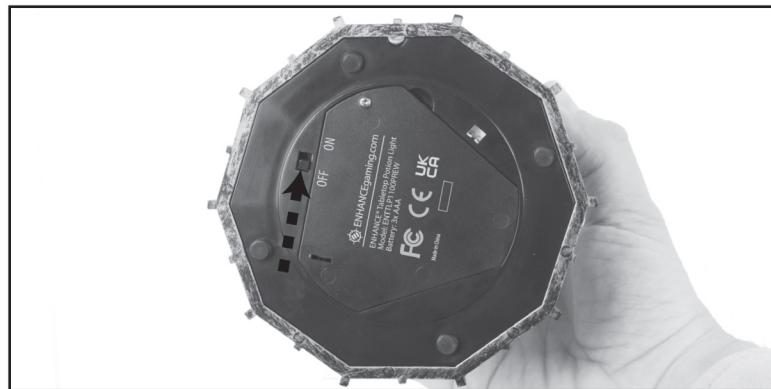

# HASZNÁLATI ÚTMUTATÓ

- 1 Ki/Be kapcsoló
- 2 Elem takarólap

Áramforrás: 3x AAA elem (nem tartozék)  
Működési idő: maximum 17 óra  
Méret: 21.5 x 12.6 x 12.6 cm  
Tömeg: 1.22 kg  
Gyártási ország: Kína  
Forgalmazó: Szellemlovas Kft.  
1067 Bp. Szondi utca 18.

[ENHANCEgaming.com/warranty](https://ENHANCEgaming.com/warranty)

Potion Light

PURPLE MODEL: ENTTL1100PREW  
GREEN MODEL: ENTTL1100GNEW

## Használati útmutató

Csavarja ki az elem takarólapot rögzítő csavart. (A csavarhúzó nem része a csomagolásnak.)

Tegye be a 3 db AAA elemet. (Az elemek nem részei a csomagának.)

Tegye vissza a helyére az elem takarólapot, csavarja be a csavart és állítsa a kapcsolót a BE állásra (ON).