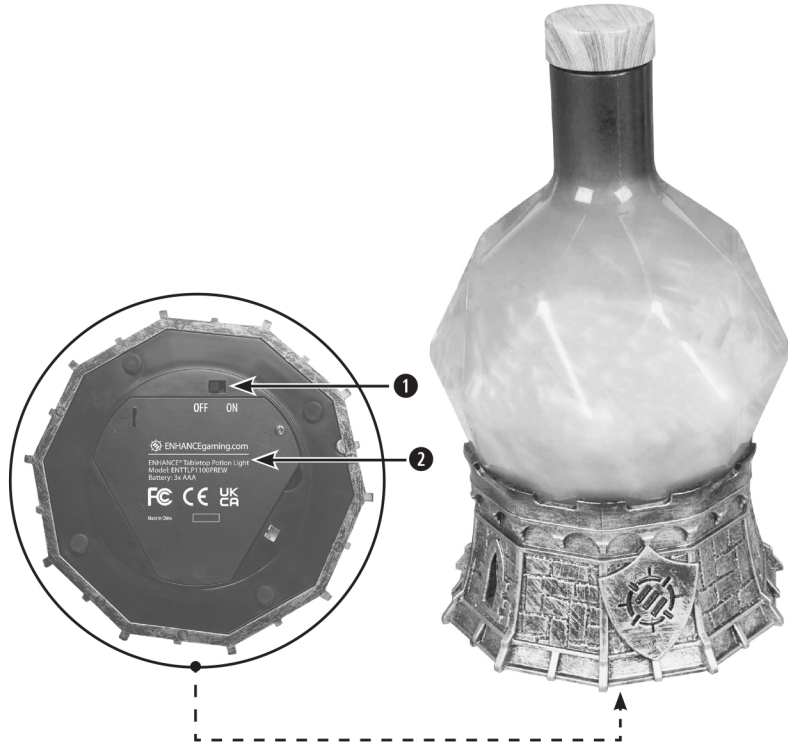

# HASZNÁLATI ÚTMUTATÓ

- 1 Ki/Be kapcsoló
- 2 Elem takarólap

Áramforrás: 3x AAA elem (nem tartozék)  
Működési idő: maximum 17 óra  
Méret: 21.5 x 12.6 x 12.6 cm  
Tömeg: 1.22 kg  
Gyártási ország: Kína  
Forgalmazó: Szellemlovas Kft.  
1067 Bp. Szondi utca 18.

## Használati útmutató

Csavarja ki az elem takarólapot rögzítő csavart. (A csavarhúzó nem része a csomagolásnak.)

Tegye be a 3 db AAA elemet. (Az elemek nem részei a csomagának.)

Tegye vissza a helyére az elem takarólapot, csavarja be a csavart és állítsa a kapcsolót a BE állásra (ON).