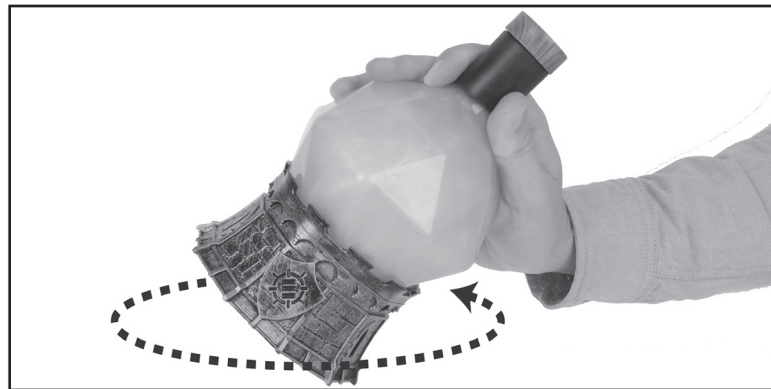

## Használati útmutató

Csavarja ki az elem takarólapot rögzítő csavart. (A csavarhúzó nem része a csomagolásnak.)

Tegye be a 3 db AAA elemet. (Az elemek nem részei a csomagának.)

Tegye vissza a helyére az elem takarólapot, csavarja be a csavart és állítsa a kapcsolót a BE állásra (ON).